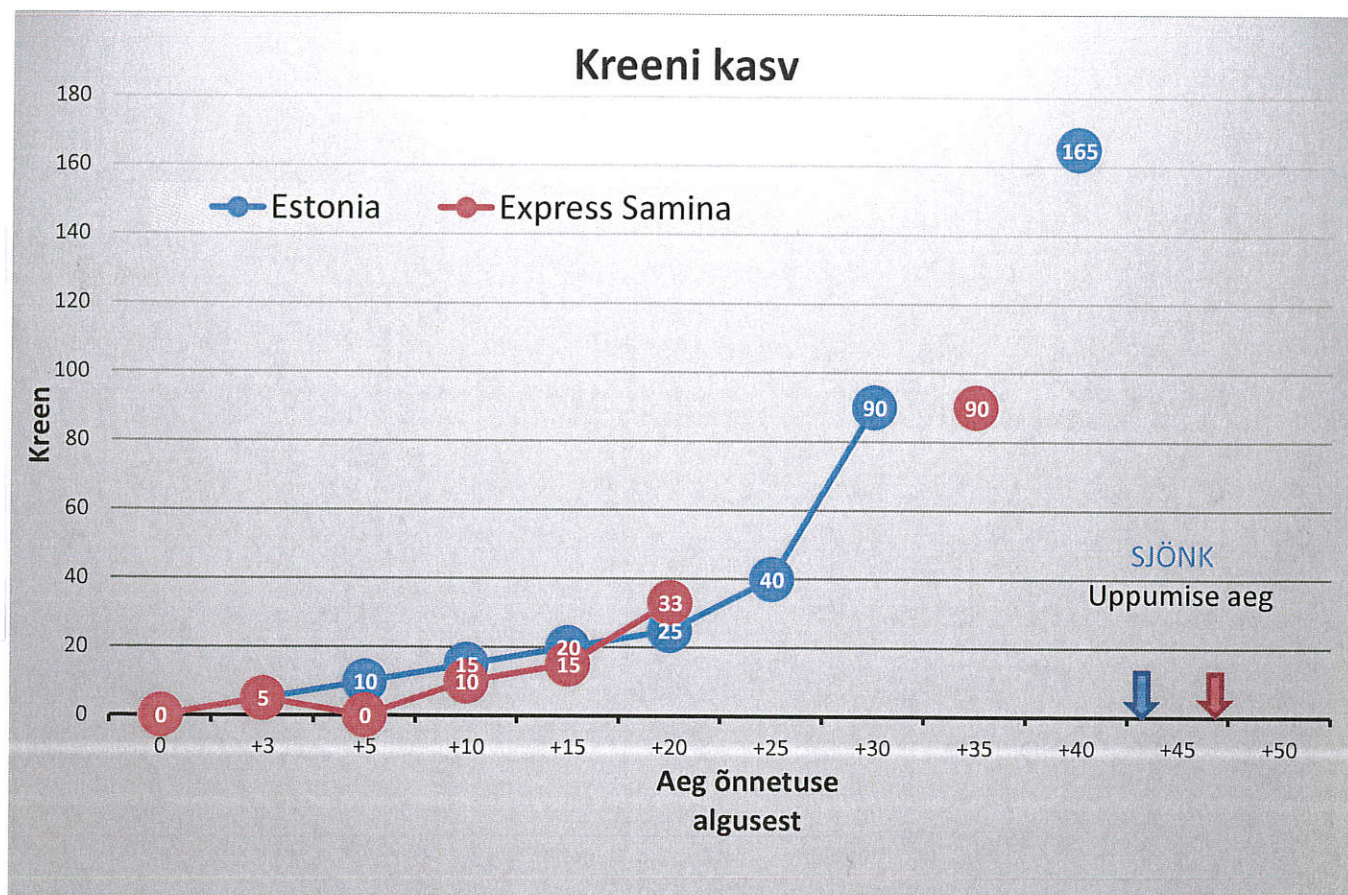

SJUNKFÖRLOPP

SLAGSIDA grader

TID FRÅN FÖRSTA KRÄNGNING

DIAGRAM UPPRÄTTAT AV MARGUS KURM